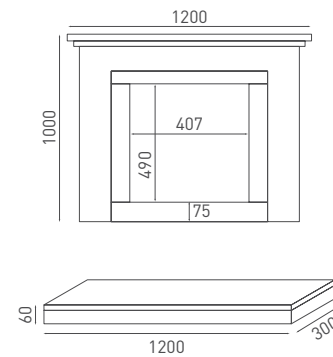

Aura for DRU Global 40