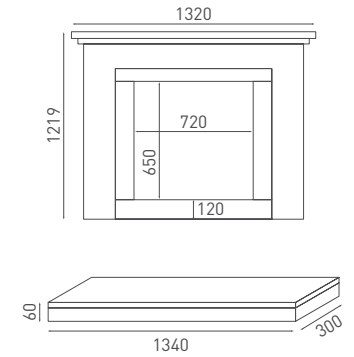

Grace For DRU Global 70XT BF

Grace for DRU Global 70XT CF

Model	Gas type	Flue diameter mm	Heat output kW	Weight kg	Dimensions (mm)		
					Height	Width	Depth
Global 40 CF	Natural	80	3.30	30.00	546	405	291
Global 40 CF	LPG	80	3.10	30.00	546	405	291
Global 70XT BF	Natural	150/100	7.00	70.00	604	720	362
Global 70XT BF	LPG	150/100	6.30	70.00	604	720	362
Global 70XT CF	Natural	100	5.60	65.00	652	680	362
Global 70XT CF	LPG	100	5.50	65.00	652	680	362