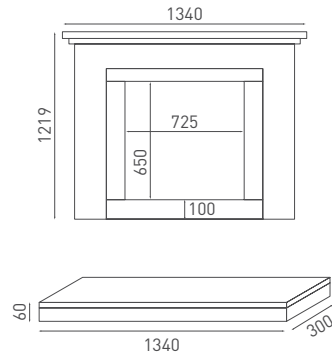

Grace For DRU Global 70XT BF

Grace for DRU Global 70XT CF

Model	Gas type	Flue diameter mm	Heat output kW	Weight kg	Dimensions (mm)		
					Height	Width	Depth
Global 40 CF	Natural	80	3.30	30.00	546	405	291
Global 40 CF	LPG	80	3.10	30.00	546	405	291
Global 70XT BF	Natural	150/100	7.00	70.00	604	720	362
Global 70XT BF	LPG	150/100	6.30	70.00	604	720	362
Global 70XT CF	Natural	100	5.60	65.00	652	680	362
Global 70XT CF	LPG	100	5.50	65.00	652	680	362