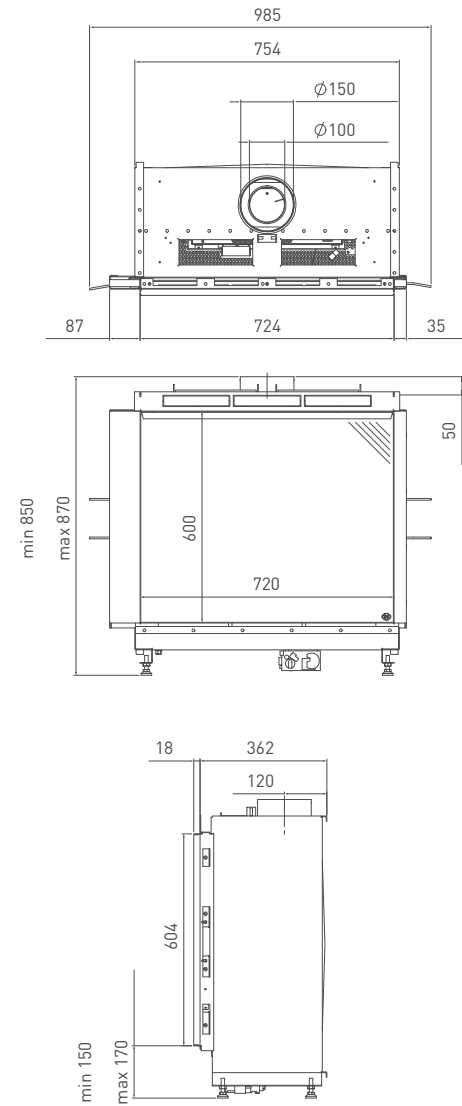

Global 70XT BF