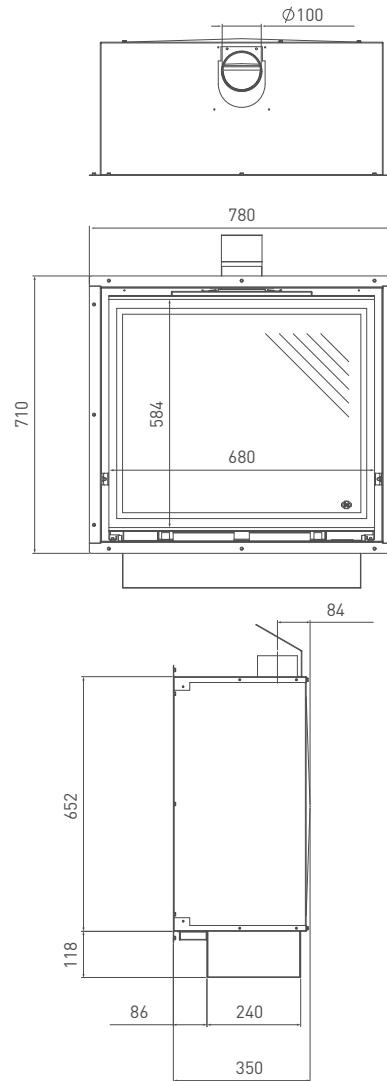

Global 70XT CF