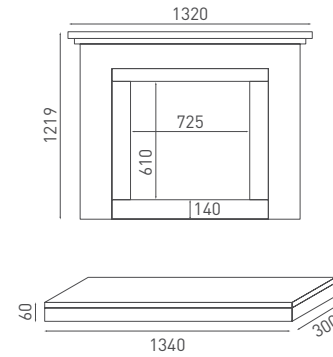

Grace For DRU Global 70XT BF

Grace for DRU Global 70XT CF

Model	Gas type	Flue diameter mm	Heat output kW	Weight kg	Dimensions (mm)		
					Height	Width	Depth
Global 40 CF	Natural	80	3.30	30.00	546	405	291
Global 40 CF	LPG	80	3.10	30.00	546	405	291
Global 70XT BF	Natural	150/100	7.00	70.00	604	720	362
Global 70XT BF	LPG	150/100	6.30	70.00	604	720	362
Global 70XT CF	Natural	100	5.60	65.00	652	680	362
Global 70XT CF	LPG	100	5.50	65.00	652	680	362