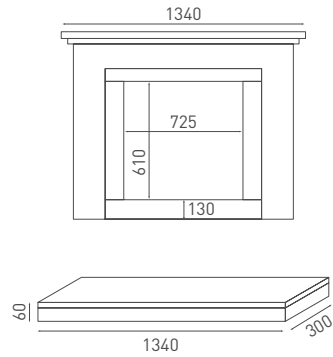

Cara for DRU Global 70XT BF